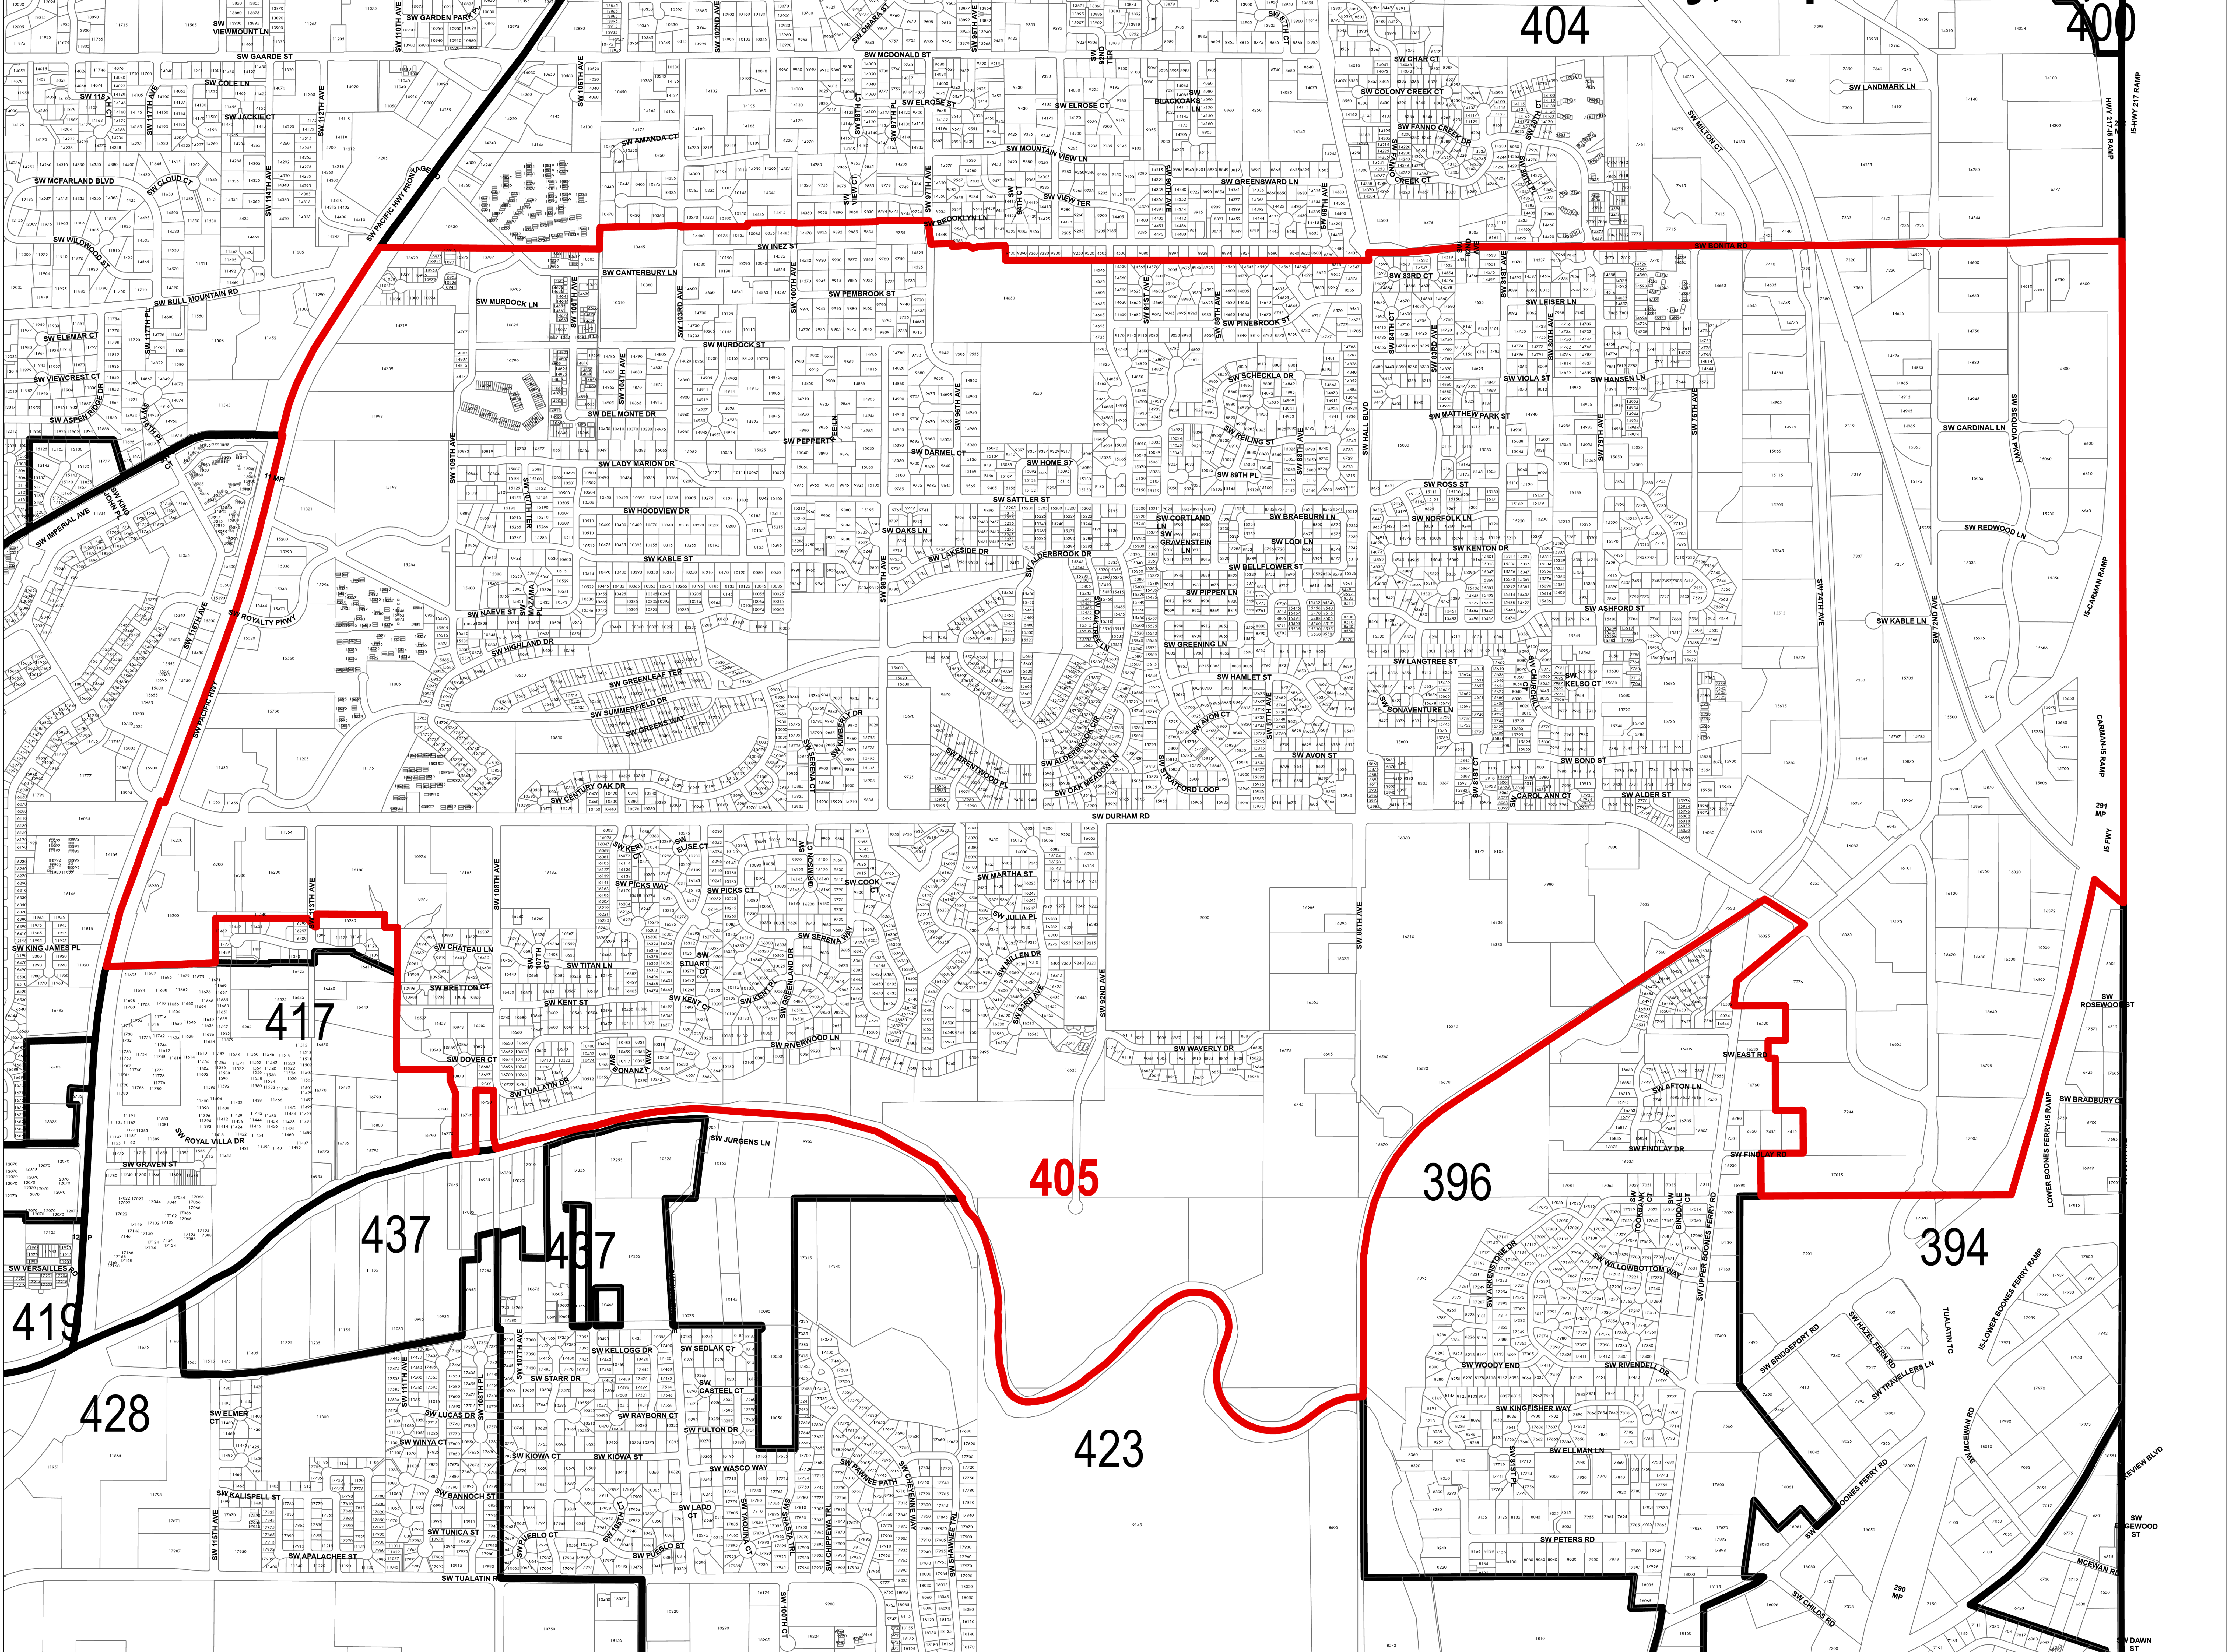

Precinct Number:405

Scale: 1:4,300

Tuesday, September 10, 2024

404

400

417

405

396

394

419

437

437

423

428

400